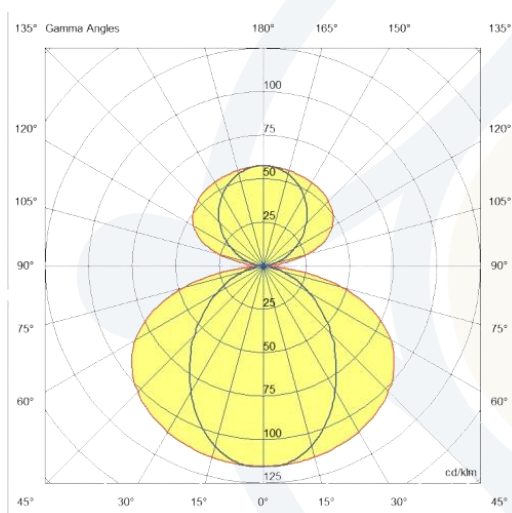

EVOLIGHT[®]
ILUMINAÇÃO

LINHA PERFIL

PERFIL ANTARES | 200164-PBB40

DESCRIÇÃO:

- Pendente comercial linear.
- Corpo fabricado em alumínio extrudado.
- Difusor em acrílico translúcido.
- Acabamento com pintura microtextura na cor branco.
- Suspensão através de cabos de aço.

FOTOMETRIA:

CARACTERÍSTICAS DE FUNCIONAMENTO:

CÓDIGO	200164-PBB40
FONTES DE LUZ	MODULO LED
POTÊNCIA	36.5W
FLUXO LED	5582lm
FLUXO LUMINÁRIA*	2837lm
TEMP DE COR	4000K
TENSÃO	200-240V
VIDA ÚTIL (HORAS)	50.000 (55°C)
IRC	>80
FATOR DE POTÊNCIA	>0.9
ÂNGULO DE ABERTURA	120°
GRAU DE PROTEÇÃO	IP20

GARANTIA: 3 anos

APLICAÇÃO: Área interna.

*Fluxo considerando as perdas óticas.

DIMENSÕES: